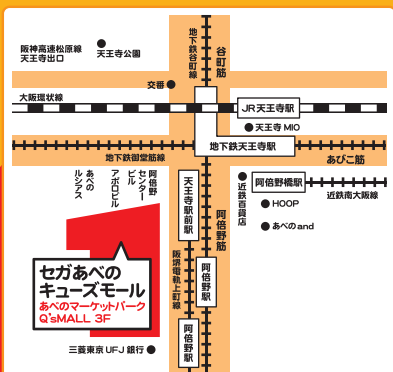

1しゅうねんおめでとう!
 ぱいってつくす!
デコボコ
 クレーンカンパニー

4/26

10:00 ~ 19:00 最終受付

もくようびは

たいそう
デコボコ体操
イベントも
かいさい!!!

14:00に
 おみせまえに
 あつまれっ!

みんなで
 いっしょに
 体操しよう!

1しゅうねんきねん
デコボコ
 むりょう
無料の日

ご利用の際は直接店頭にて受け付けいたします。
 混雑時は整理券を配布させていただく場合がございます。

! **注意事項**

- 身長制限 85cm以上●18歳以上の大人の方と一緒に乗って頂きます
- カートは二人乗りです●乳幼児を抱っこしたままのご乗車は出来ません
- ご利用制限に該当するお客さまはご乗車頂く事が出来ませんので、あらかじめご了承下さい。

大阪府大阪市阿倍野区阿倍野筋 1-6-1
 あべのマーケットパーク キューズモール 3F
 セガ あべのキューズモール